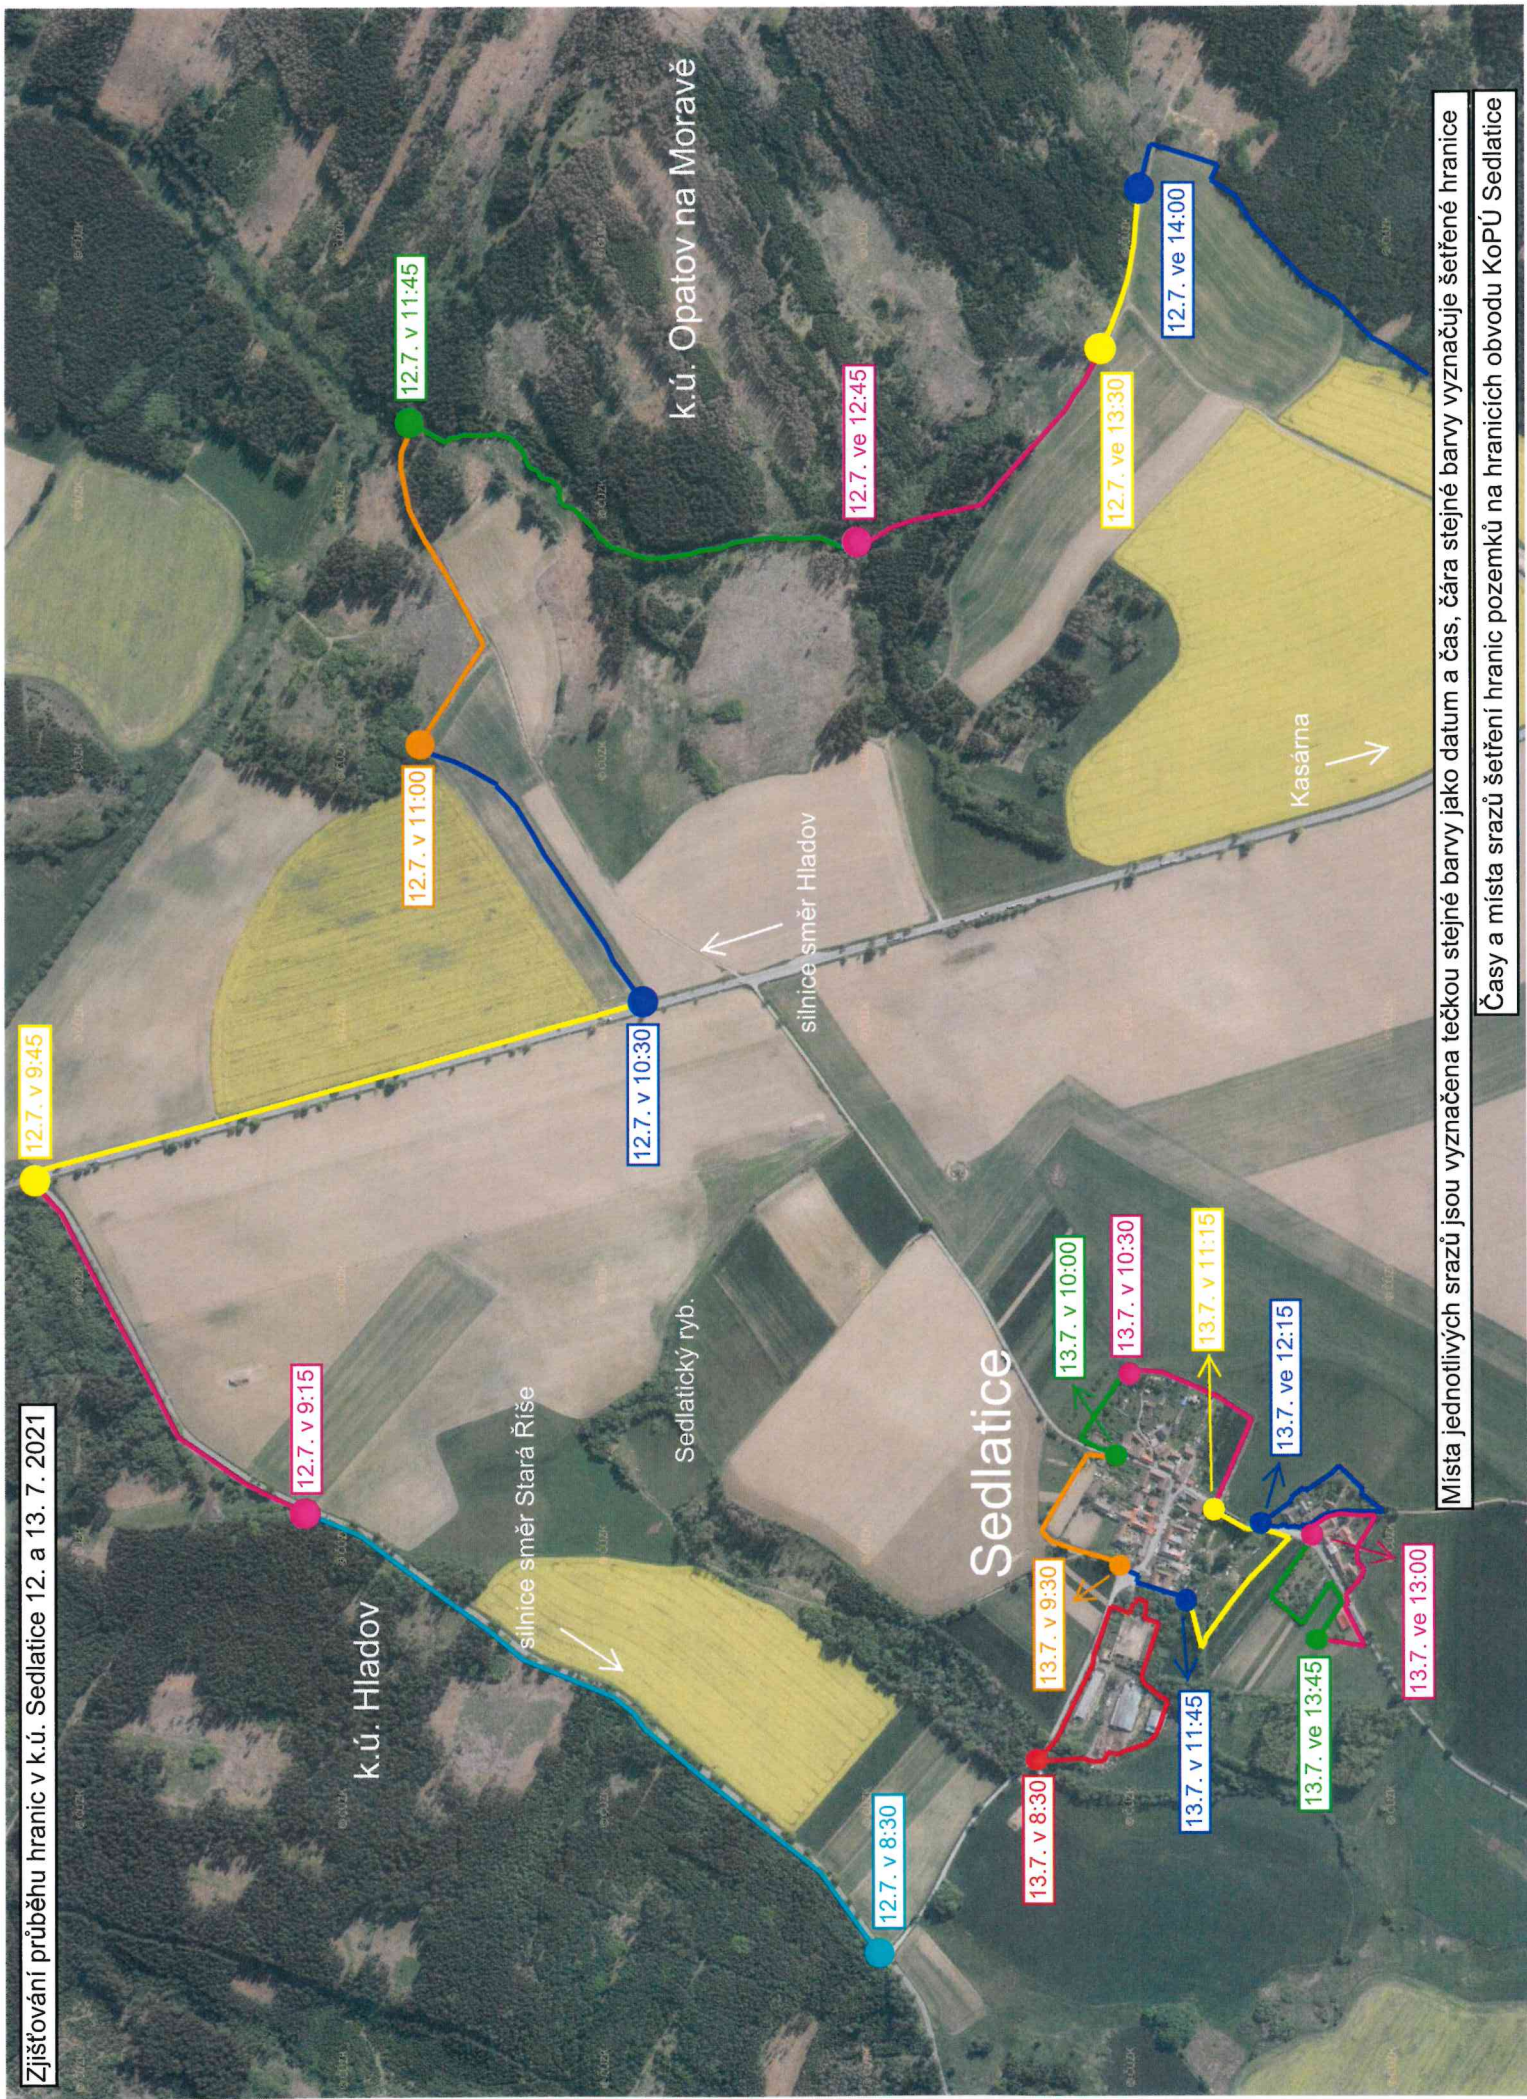

Zjišťování průběhu hranic v k.ú. Sedlatice 12. a 13. 7. 2021

Místa jednotlivých srazů jsou vyznačena tečkou stejné barvy jako datum a čas, čára stejné barvy vyznačuje šetřené hranice

Časy a místa srazů šetření hranic pozemků na hranicích obvodu KoPÚ Sedlatice